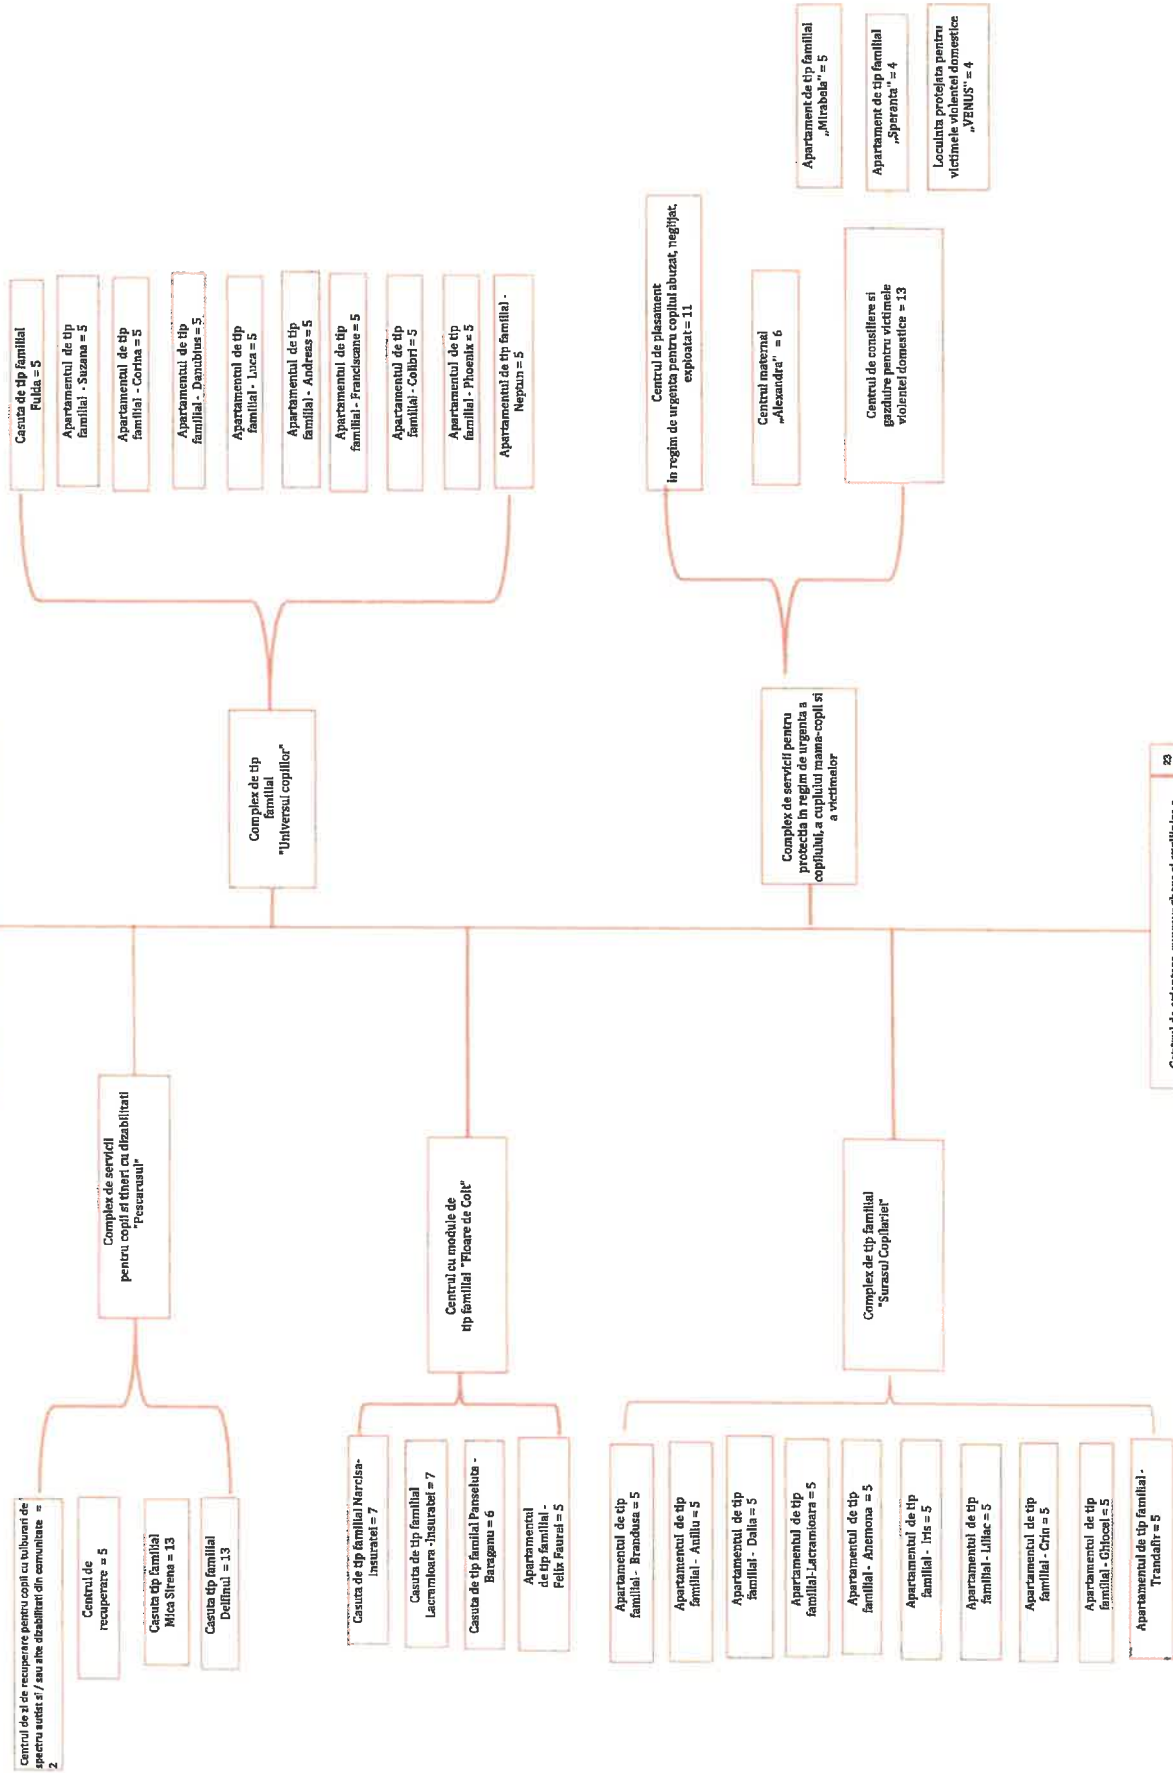

## SERVICIU DE TIP RESIDENTIAL

Centrul de orientare, supraveghere și suprăînțelegere a reintegrării sociale a copilului care a săvârșit fapte penale și nu răspunde penal

20  
1  
22